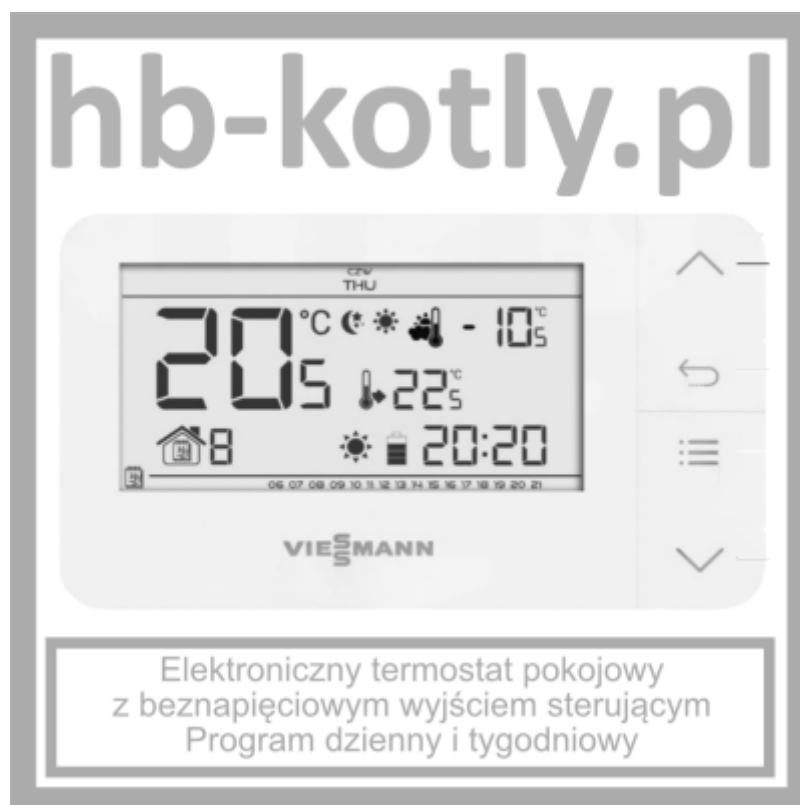

Viessmann Termostat pokojowy PSOP

Termostat pokojowy PSOP

- elektroniczny termostat pokojowy, z beznapięciowym wyjściem sterującym
- z cyfrowym zegarem sterującym, z programem dziennym i tygodniowym
- przyciski dotykowe, front wykonany ze szkła o gr. 1 mm