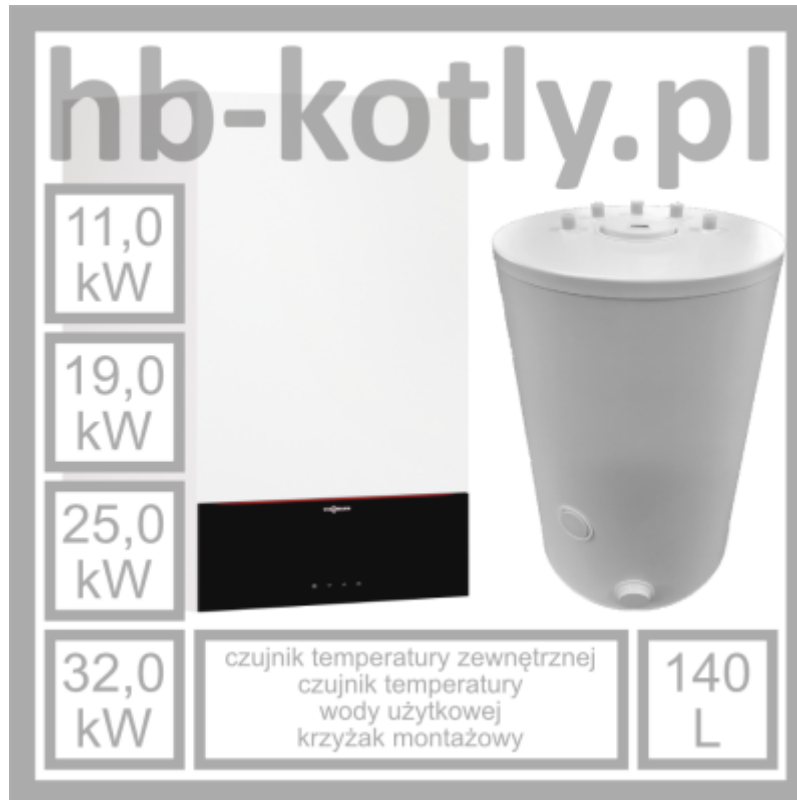

PAKIET VISSMANN - Kocioł VITODENS 200-W z zasobnikiem VITOCCELL 200-V z regulatorem E3

PAKIET VISSMANN - Kocioł VITODENS 200-W z zasobnikiem VITOCCELL 200-V (pojemność 140 L) z regulatorem E3 - z możliwością podłączenia grzałki elektrycznej

PAKIET ZAWIERA

- zestaw pomocniczy demontażu kotła (krzyżak montażowy)
- czujnik temperatury zewnętrznej
- czujnik temperatury wody użytkowej
- zestaw przyłączeniowy podgrzewacza z elastycznych rur stalowych.