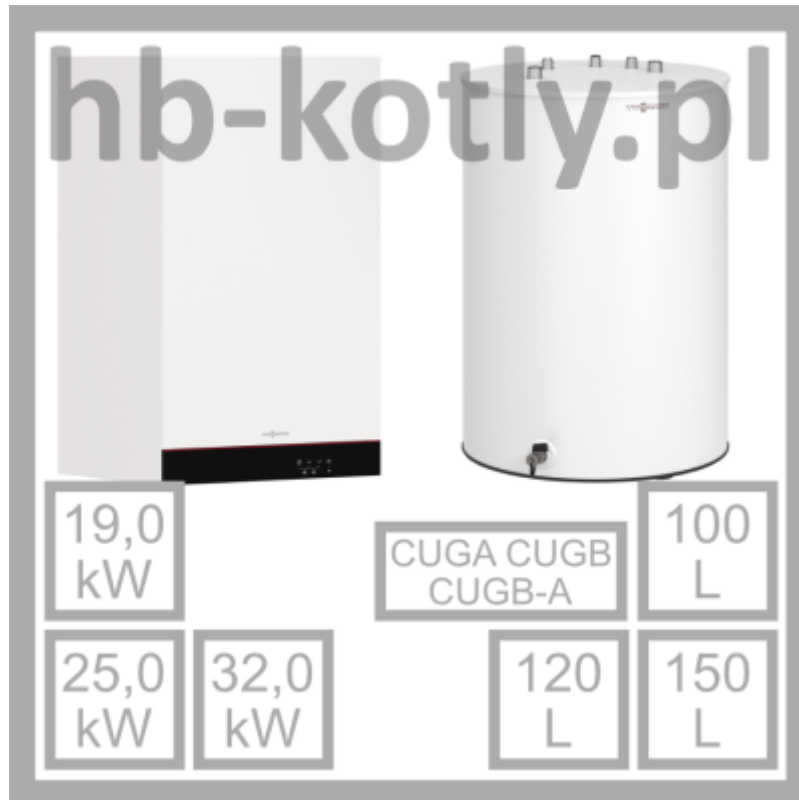

PAKIET VISSMANN - Kocioł Vitodens 100-W z zasobnikiem Vitocell 100-W

Warianty

MOC MODULOWANA KOTŁA [KW]	POJEMNOŚĆ ZASOBNIKA CWU [L]	PEŁNA NAZWA PAKIETU	WYSYŁKA	CENA	CENA Z 30NI PRZED PROM.
3,2-19,0	100	CUGA	3-5 dni	14158.53 zł 9910.97 zł	9694.86 zł
3,2-25,0	100	CUGA	3-5 dni	14469.72 zł 10128.80 zł	9914.42 zł
3,2-32,0	100	CUGA	3-5 dni	14819.04 zł 10373.33 zł	10158.94 zł
3,2-19,0	120	CUGB	3-5 dni	16641.90 zł 11649.33 zł	11425.47 zł
3,2-25,0	120	CUGB	3-5 dni	16895.28 zł 11826.70 zł	11604.56 zł
3,2-32,0	120	CUGB	3-5 dni	17228.61 zł 12060.03 zł	11839.61 zł
3,2-19,0	120	CUGB-A	3-5 dni	17446.32 zł 12212.42 zł	11986.84 zł
3,2-25,0	120	CUGB-A	3-5 dni	17700.93 zł 12390.65 zł	12167.65 zł
3,2-32,0	120	CUGB-A	3-5 dni	18036.72 zł 12625.70 zł	12403.57 zł
3,2-19,0	150	CUGB	3-5 dni	17148.66 zł 12004.06 zł	11778.48 zł
3,2-25,0	150	CUGB	3-5 dni	17400.81 zł 12180.57 zł	11957.57 zł
3,2-32,0	150	CUGB	3-5 dni	17821.47 zł 12475.03 zł	12252.03 zł
3,2-19,0	150	CUGB-A	3-5 dni	18014.58 zł 12610.21 zł	12366.54 zł
3,2-25,0	150	CUGB-A	3-5 dni	18266.73 zł 12786.71 zł	12562.85 zł
3,2-32,0	150	CUGB-A	3-5 dni	18689.85 zł 13082.90 zł	12858.17 zł